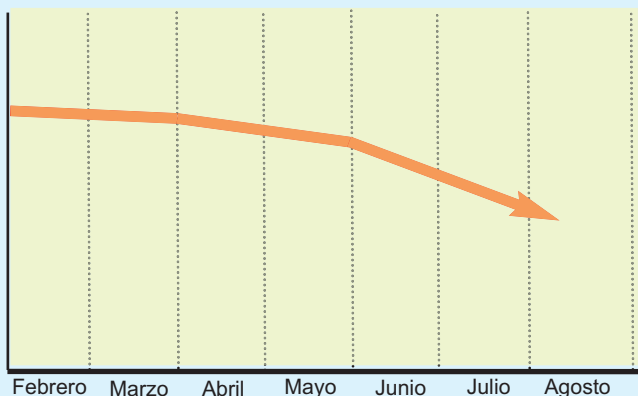

El paro vuelve a bajar en Coria

Fuente: Servicio Andaluz de Empleo (SAE)

El paro sigue disminuyendo en Coria del Río gracias a la mejora de la economía y a las medidas extraordinarias anticrisis puestas en marcha por el Gobierno Local.